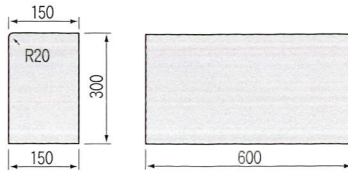

公団型ブロック

縁石K-104

● 2R、3.5R、4R、5R

肩石

● H=300

● H=200