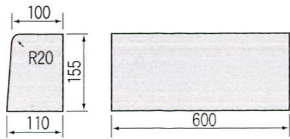

公団型ブロック

縁石K-104

● 2R、3.5R、4R、5R

肩石

● H=300

● H=200